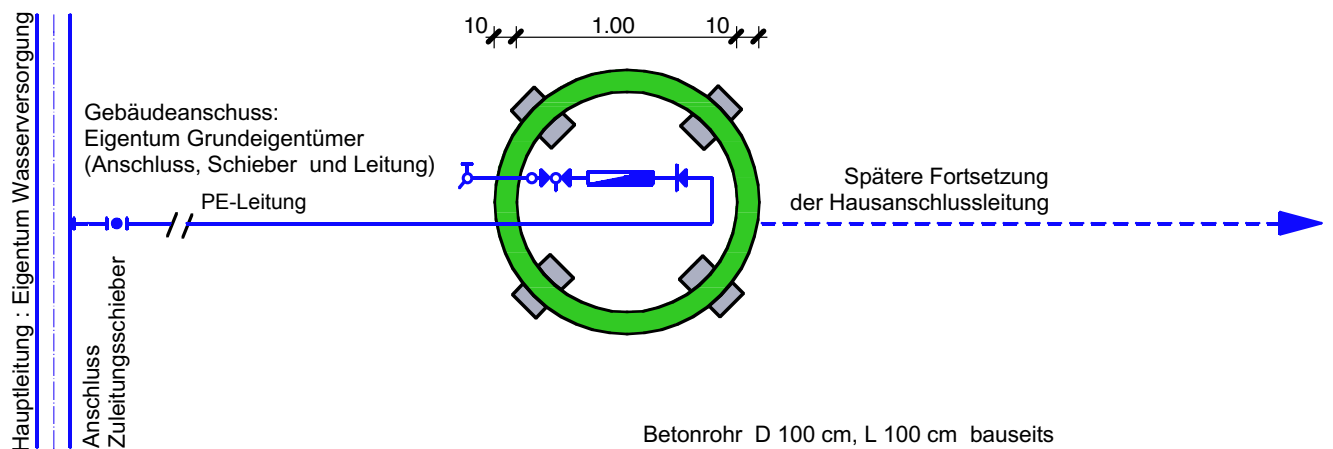

Schacht für Bauwasseranschluss

Querschnittschema Betonrohrschacht D 100 cm

Grundriss

Zugelassener Sanitärinstallateur:

- Bruhin Markus Sanitäre Anlagen
- Krieg Haustechnik GmbH

Zürcherstrasse 106A 8855 Wangen
Hämmerli 2f 8855 Wangen