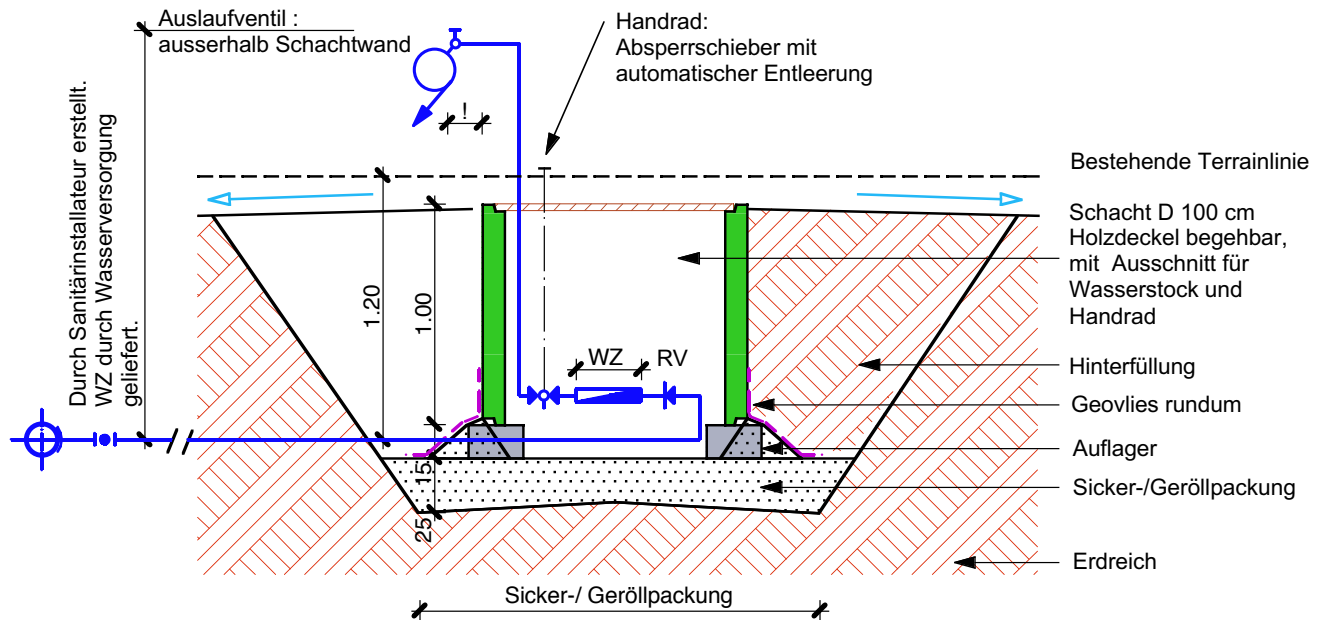

Schacht für Bauwasseranschluss

Querschnittschema Betonrohrschacht D 100 cm

Grundriss

Zugelassener Sanitärinstallateur:

- Bruhin Markus Sanitäre Anlagen
- Krieg Haustechnik GmbH

Zürcherstrasse 106A 8855 Wangen
Hämmerli 2f 8855 Wangen